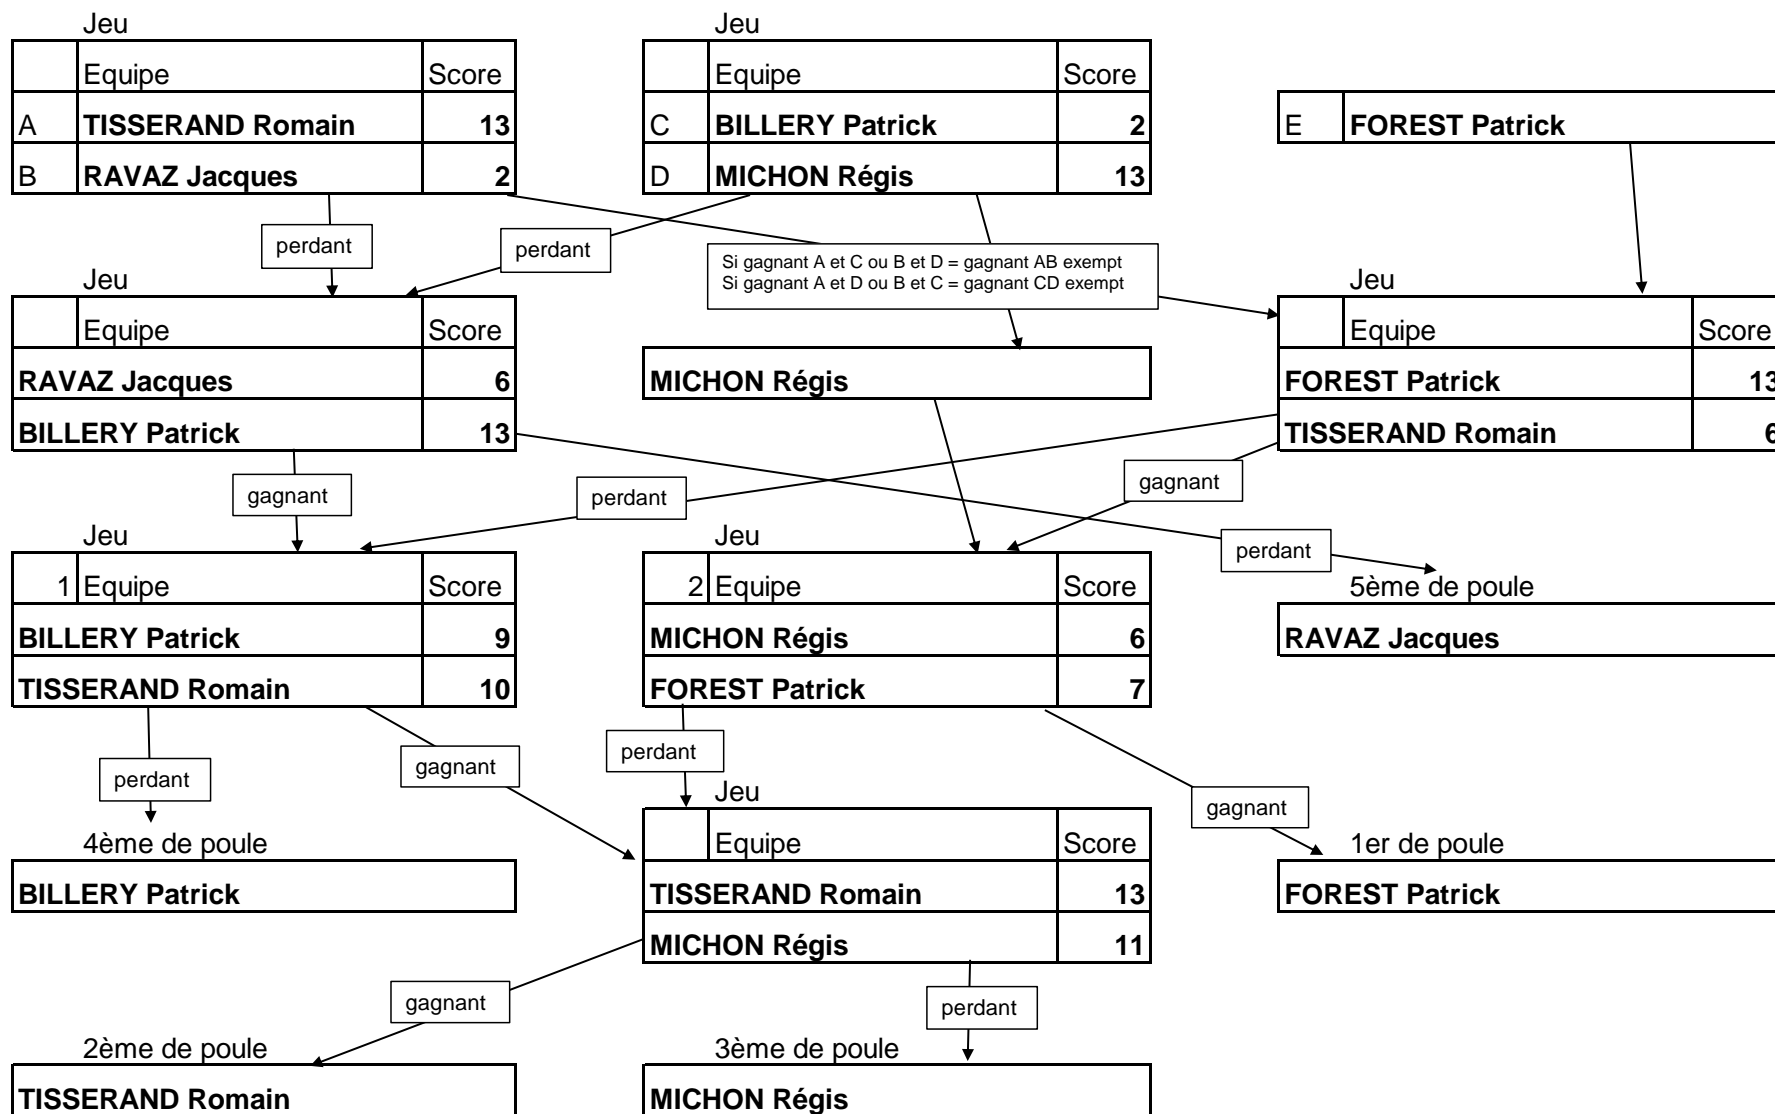

# QUALIFICATIFS DOUBLES M3 2026 SECTEUR BRESSAN 04

## POULE B

## POULE D

## POULE E