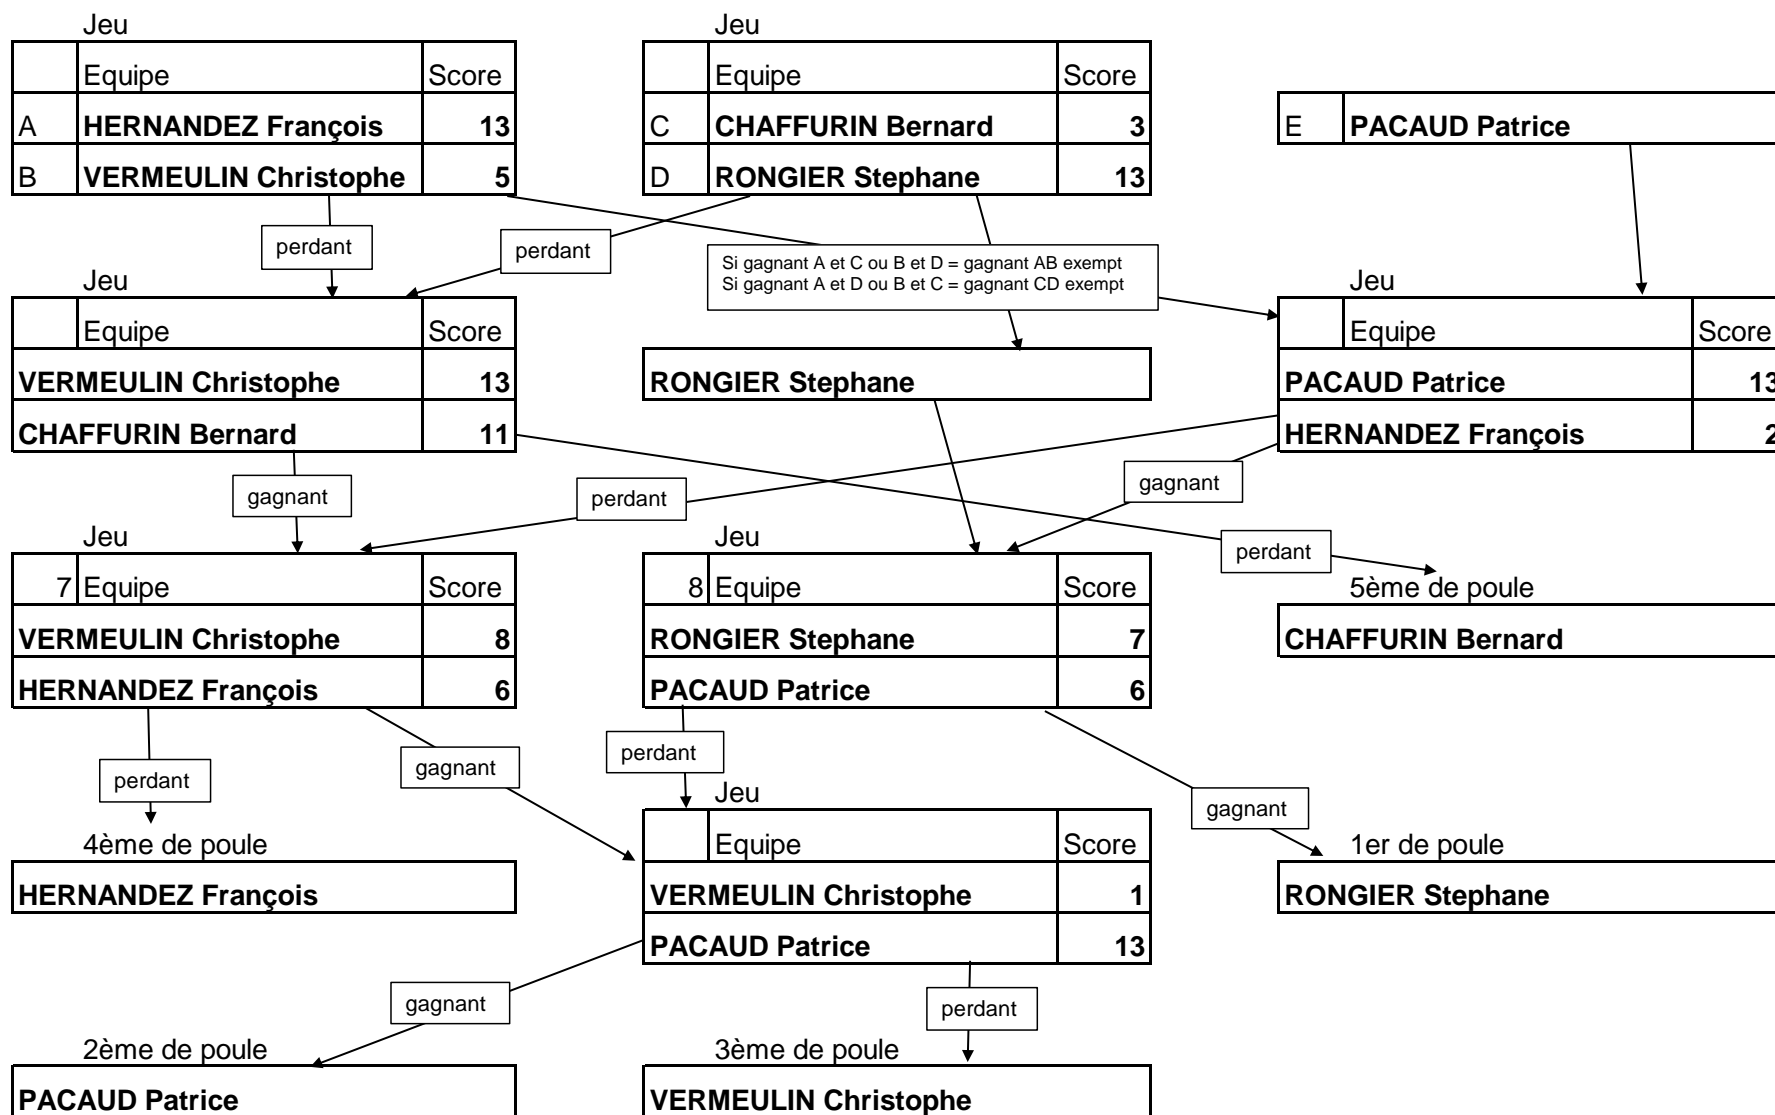

# QUALIFICATIFS DOUBLES M3 2026 SECTEUR BRESSAN 04

## POULE B

## POULE D

## POULE E